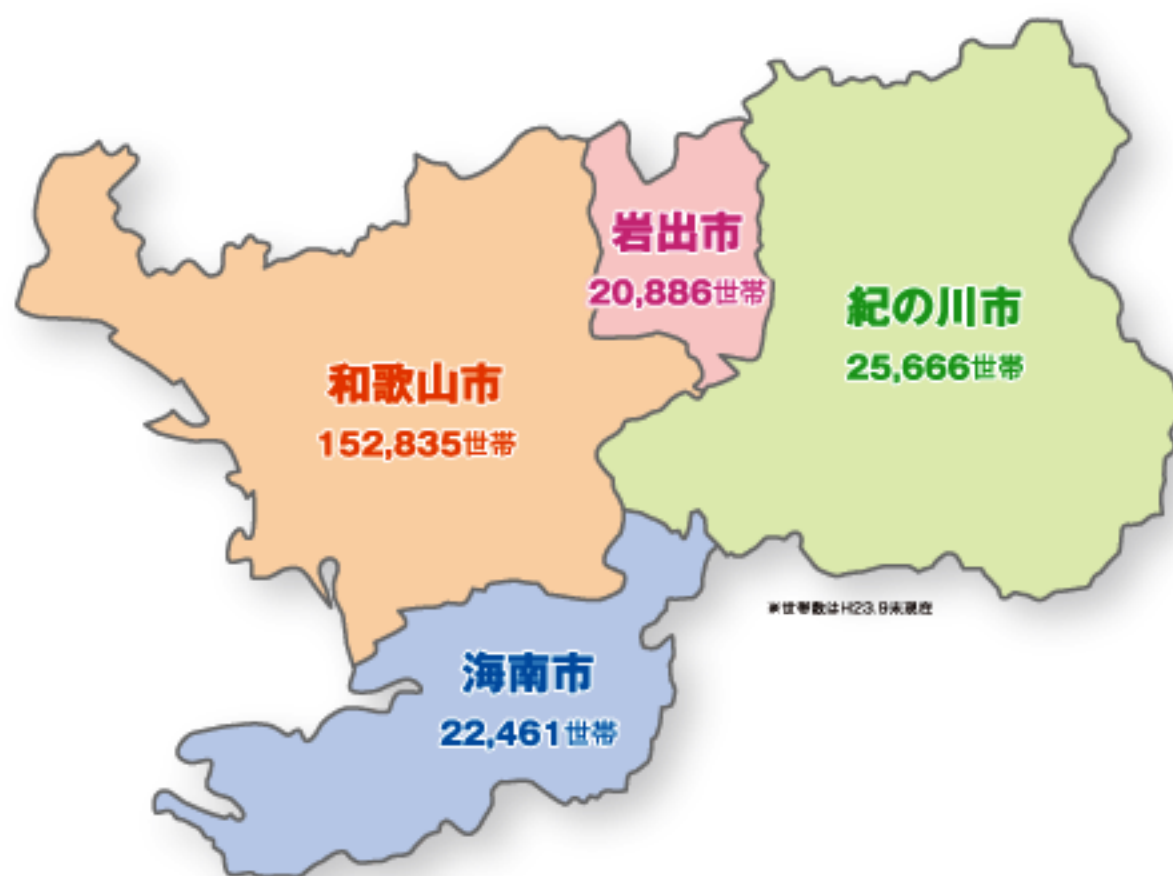

和歌山の暮らしに役立つ生活情報紙

ニュース和歌山

新聞とwebの求人情報

バイトドットコム 和歌山

媒体資料 2012年版

地域別折り込み部数

和歌山市 **132,192部**
海南市 **13,870部**
岩出市 **14,805部**
紀の川市 **10,183部**

計171,050部

(日本ABC協会認定値 H23.10)

媒体概要

媒体体裁 / タブロイド判
毎週土曜 16ページ
第2・4水曜 8ページ(中質紙)

発行日 / 毎週土曜
第2・4水曜
※臨時発行有り

配布方法 / 読売・朝日・毎日・産経新聞の
朝刊に折り込み

配布エリア / 和歌山市・海南市・岩出市・紀の川市

脚日本ABC協会[新聞雑誌部数公表機構]加盟
脚関西広告審査協会[KARC]加盟

47年の歴史に培われた読者との“信頼”

四紙朝刊折り込みで17万世帯(家庭・職域)に確実に届きます。

長年の経験と実績で、読者が求める情報を的確に把握。地域性の高い記事やターゲットを絞り込んだ広告は、読者からの反響が大きいとの言葉をいただいています。中でも求人情報は、抜群の信頼度で優秀な人材確保をバックアップ。和歌山の就職・転職に欠かせない存在と高い評価を得ています。土曜号は16ページ構成で内容充実、水曜号は中質紙の美しいカラーで、見やすさ・読みやすさを追求しています。

ご家庭に確実に届きます

読売・朝日・毎日・産経、朝刊に折り込み

新聞折り込みは、「自ら契約した新聞社から届く」＝「安心できる」との意識が働くため、実際に手に取る確率が高くなります。

和歌山市・海南市・岩出市・紀の川市をカバーする圧倒的な媒体力

毎週土曜、第2・4水曜発行

和歌山最高の17万1,050部を、和歌山市と近隣3市に週1回以上配布。特定ターゲットへの確にアプローチする企画特集は、低予算で絶大な効果を発揮。