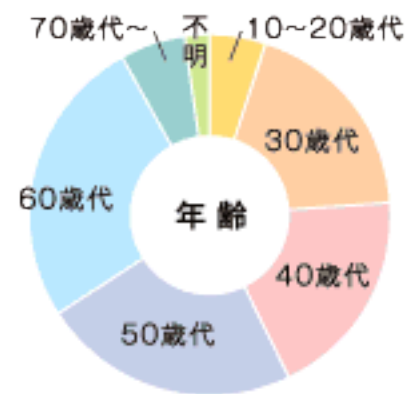

四紙朝刊折り込みで17万世帯(家庭・職域)に確実に届きます。

長年の経験と実績で、読者が求める情報を的確に把握。地域性の高い記事やターゲットを絞り込んだ広告は、読者からの反響が大きいとの言葉をいただいています。中でも求人情報は、抜群の信頼度で優秀な人材確保をバックアップ。和歌山の就職・転職に欠かせない存在と高い評価を得ています。土曜号は16ページ構成で内容充実、水曜号は中質紙の美しいカラーで、見やすさ・読みやすさを追求しています。

ご家庭に確実に届きます

読売・朝日・毎日・産経、朝刊に折り込み

新聞折り込みは、「自ら契約した新聞社から届く」＝「安心できる」との意識が働くため、実際に手に取る確率が高くなります。

和歌山市・海南市・岩出市・紀の川市をカバーする圧倒的な媒体力

毎週土曜、第2・4水曜発行

和歌山最高の17万1,050部を、和歌山市と近隣3市に週1回以上配布。特定ターゲットへの確にアプローチする企画特集は、低予算で絶大な効果を発揮。

家族みんなが安心して読める地域情報満載の新聞

親から子、孫の世代まで受け継がれる信頼

47年の歴史の中で培われた読者との深い絆。年配の方から若年層まで幅広い世代から支持されています。家族みんなが安心して読める、和歌山の暮らしに欠かせない地域情報満載の新聞。それが「ニュース和歌山」です。

広告主のブランドイメージアップに大きく貢献

地方新聞としての公共性から安心感・信頼度は格段

記者が読者の視点で取材することにより、暮らしに役立つ生き活きとした情報を発信。チラシと比べ、公共性のある地方新聞ならではの安心感・信頼度は格段に高く、広告主のブランドイメージアップに大きく貢献します。

読者データ

幅広い読者層に支持され、家族全員が手にとって読んでいる地方新聞です

2010年7月17日土曜号 ニュース和歌山紙上アンケート結果より

ニュース和歌山の求人広告はお得な3点セット

和歌山県最多発行171,050部 日本最大級の求人情報サイト

ニュース和歌山 & **バイトルドットコム**

新聞折込 **ニュース和歌山**

毎週土曜、第2・4水曜発行
四紙朝刊折り込みで、ご家庭へ確実に届きます