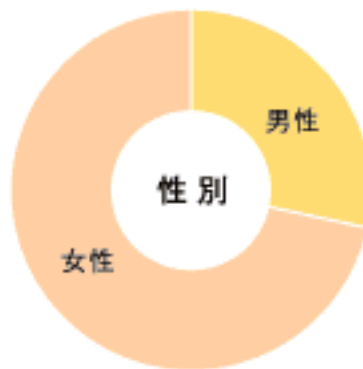

四紙朝刊折り込みで17万世帯(家庭・職域)に確実に届きます。

長年の経験と実績で、読者が求める情報を的確に把握。地域性の高い記事やターゲットを絞り込んだ広告は、読者からの反響が大きいとの言葉をいただいています。中でも求人情報は、抜群の信頼度で優秀な人材確保をバックアップ。和歌山の就職・転職に欠かせない存在と高い評価を得ています。土曜号は16ページ構成で内容充実、水曜号は中質紙の美しいカラーで、見やすさ・読みやすさを追求しています。

ご家庭に確実に届きます

読売・朝日・毎日・産経、朝刊に折り込み

新聞折り込みは、「自ら契約した新聞社から届く」＝「安心できる」との意識が働くため、実際に手に取る確率が高くなります。

和歌山市・海南市・岩出市・紀の川市をカバーする圧倒的な媒体力

毎週土曜、第2・4水曜発行

和歌山最高の17万1,050部を、和歌山市と近隣3市に週1回以上配布。特定ターゲットへの確にアプローチする企画特集は、低予算で絶大な効果を発揮。

家族みんなが安心して読める地域情報満載の新聞

親から子、孫の世代まで受け継がれる信頼

47年の歴史の中で培われた読者との深い絆。年配の方から若年層まで幅広い世代から支持されています。家族みんなが安心して読める、和歌山の暮らしに欠かせない地域情報満載の新聞。それが「ニュース和歌山」です。

広告主のブランドイメージアップに大きく貢献

地方新聞としての公共性から安心感・信頼度は格段

記者が読者の視点で取材することにより、暮らしに役立つ生き活きとした情報を発信。チラシと比べ、公共性のある地方新聞ならではの安心感・信頼度は格段に高く、広告主のブランドイメージアップに大きく貢献します。

読者データ

幅広い読者層に支持され、家族全員が手にとって読んでいる地方新聞です

2010年7月17日土曜号 ニュース和歌山紙上アンケート結果より

ニュース和歌山の求人広告はお得な3点セット

和歌山県最多発行171,050部 日本最大級の求人情報サイト

ニュース和歌山 & **バイトルドットコム**

新聞折込 **ニュース和歌山**

毎週土曜、第2・4水曜発行
四紙朝刊折り込みで、ご家庭へ確実に届きます