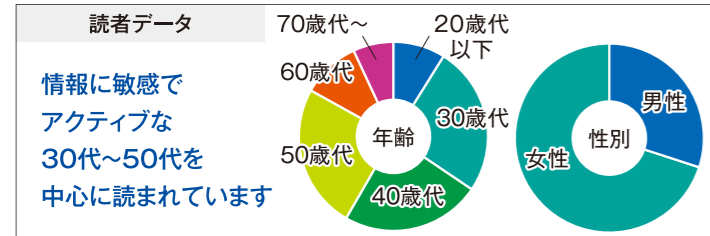

# ニュース和歌山 PLUS

和歌山のイベント案内やグルメ、映画、書籍等のエンタメ情報など

地元でさがす 地元ではたらく

## わかやま 求人ガイド

※イメージ

広告のお申し込み・お問い合わせは

**ニュース和歌山** ☎073-433-2051 (土日祝除く)

ニュース和歌山株式会社 〒640-8570 和歌山県和歌山市南中町20

和歌山のお役立ち情報サイトへようこそ!  
https://www.nwn.jp

Twitter Facebook 情報を配信しています

担当者