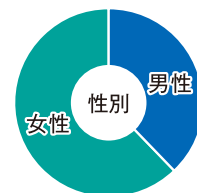

### 媒体概要

- 発行日** 毎週土曜
- 媒体体裁** タブロイド判 基本8ページ
- 配布方法** 読売・朝日・毎日・産経・日経新聞の朝刊に折り込み
- 配布エリア** 和歌山市・海南市・岩出市・紀の川市  
紀美野町・かつらぎ町・橋本市

[発行部数] (日本ABC協会認証値 2024.2)

和歌山市 77,220部	海南市 12,410部	岩出市 10,360部
紀の川市 12,035部	紀美野町 1,815部	かつらぎ町 1,200部
橋本市 4,800部	【計119,840部】	

### 読者データ

幅広い読者層から支持され  
家族全員が手にとって読んでいます

世代を問わず愛されています

会社員から専業主婦まで  
幅広い読者層

男性にも女性にも  
支持される情報紙です

2022年10月8日号 ニュース和歌山紙上アンケート結果より(2,489名)

## 求人広告

紙面とWEBで求職者や潜在層へ効率的にアピール

地元でさがす  
地元ではたらく