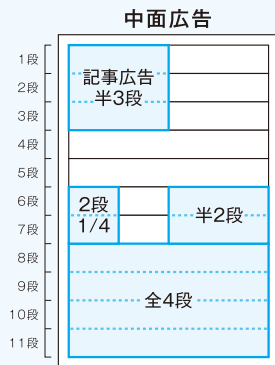

### ④ フリーマガジン (設置型)

**ニュース和歌山 PLUS**

**月刊誌**

(毎月第4金曜発行)

求人情報はもちろん、  
イベントなどの情報が豊富

### 「ニュース和歌山」求人広告

詳細情報、お申し込みは  
QRコードからアクセス!

広告スペース	サイズ 左右 × 天地 mm	広告料金(税別)	広告料金(税込)
1枠	38.4mm × 65.9mm	30,000円	33,000円
1.5枠	58.6mm × 65.9mm	42,000円	46,200円
2枠	78.8mm × 65.9mm	55,000円	60,500円
3枠	119.2mm × 65.9mm	80,000円	88,000円
4枠	159.6mm × 65.9mm 78.8mm × 134.7mm	105,000円	115,500円
6枠	240.4mm × 65.9mm 119.2mm × 134.7mm	155,000円	170,500円

■12枠・18枠プランもございます。

◎ニュース和歌山に求人広告をご出稿いただくと  
「わかやま求人ガイド」「インディード(スポンサー枠)」「  
ニュース和歌山PLUS」への無料掲載が可能です。  
詳細は営業担当にお尋ねください。

# ニーズに応じた多様な広告スペース

広告スペース		サイズ 左右 × 天地 mm	広告料金(税別)	広告料金(税込)
1面広告	全3段	240.4mm × 100.3mm	350,000円	385,000円
	突き出し1枠	53.0mm × 49.6mm	50,000円	55,000円
	突き出し2枠	53.0mm × 100.3mm	100,000円	110,000円
	題字横	55.0mm × 28.0mm	40,000円	44,000円
中面広告	全1段	240.4mm × 31.6mm	80,000円	88,000円
	全2段	240.4mm × 65.9mm	160,000円	176,000円
	全3段	240.4mm × 100.3mm	240,000円	264,000円
	全4段	240.4mm × 134.7mm	320,000円	352,000円
	全5段	240.4mm × 169.1mm	400,000円	440,000円
	全6段	240.4mm × 203.4mm	480,000円	528,000円
	半1段	119.2mm × 31.6mm	40,000円	44,000円
	2段 1/4	58.6mm × 65.9mm	40,000円	44,000円
	半2段	119.2mm × 65.9mm	80,000円	88,000円
	半3段	119.2mm × 100.3mm	120,000円	132,000円
	半4段	119.2mm × 134.7mm	160,000円	176,000円
	全頁(11段)	244.0mm × 377.0mm	800,000円	880,000円
	見開き全10段	517.0mm × 169.1mm	850,000円	935,000円
終面広告	全頁(11段)	244.0mm × 377.0mm	850,000円	935,000円
記事広告	半2段	119.2mm × 65.9mm	80,000円	88,000円
	半3段	119.2mm × 100.3mm	120,000円	132,000円