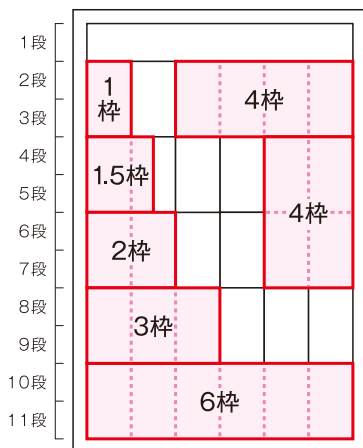

### ③ WEB (大手求人検索サイト)

**indeed** (インディード) (スポンサー運用)

**2週間掲載**

スポンサー運用だから表示率が高まります

【WEB応募対応】  
24時間いつでも応募受付  
求職者の応募機会を逃しません

### ④ フリーマガジン (設置型)

**ニュース和歌山 PLUS**

**月刊誌**

(毎月第4金曜発行)

求人情報はもちろん、  
イベントなどの情報が豊富

### 「ニュース和歌山」求人広告

詳細情報、お申し込みは  
QRコードからアクセス!

広告スペース	サイズ 左右 × 天地 mm	広告料金(税別)	広告料金(税込)
1枠	38.4mm × 65.9mm	30,000円	33,000円
1.5枠	58.6mm × 65.9mm	42,000円	46,200円
2枠	78.8mm × 65.9mm	55,000円	60,500円
3枠	119.2mm × 65.9mm	80,000円	88,000円
4枠	159.6mm × 65.9mm 78.8mm × 134.7mm	105,000円	115,500円
6枠	240.4mm × 65.9mm 119.2mm × 134.7mm	155,000円	170,500円

# ニーズに応じた多様な広告スペース

広告スペース		サイズ 左右 × 天地 mm	広告料金(税別)	広告料金(税込)
1面広告	全3段	240.4mm × 100.3mm	350,000円	385,000円
	突き出し1枠	53.0mm × 49.6mm	50,000円	55,000円
	突き出し2枠	53.0mm × 100.3mm	100,000円	110,000円
	題字横	55.0mm × 28.0mm	40,000円	44,000円
中面広告	全1段	240.4mm × 31.6mm	80,000円	88,000円
	全2段	240.4mm × 65.9mm	160,000円	176,000円
	全3段	240.4mm × 100.3mm	240,000円	264,000円
	全4段	240.4mm × 134.7mm	320,000円	352,000円
	全5段	240.4mm × 169.1mm	400,000円	440,000円
	全6段	240.4mm × 203.4mm	480,000円	528,000円
	半1段	119.2mm × 31.6mm	40,000円	44,000円
	2段 1/4	58.6mm × 65.9mm	40,000円	44,000円
	半2段	119.2mm × 65.9mm	80,000円	88,000円
	半3段	119.2mm × 100.3mm	120,000円	132,000円
	半4段	119.2mm × 134.7mm	160,000円	176,000円
	全頁(11段)	244.0mm × 377.0mm	800,000円	880,000円
	見開き全10段	517.0mm × 169.1mm	850,000円	935,000円
終面広告	全頁(11段)	244.0mm × 377.0mm	850,000円	935,000円
記事広告	半2段	119.2mm × 65.9mm	80,000円	88,000円
	半3段	119.2mm × 100.3mm	120,000円	132,000円