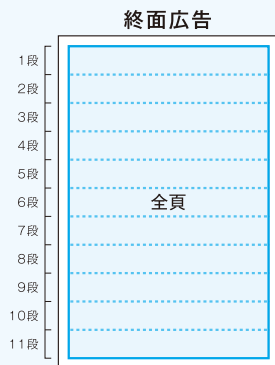

営業広告

ニーズに応じた多様な広告スペース

広告スペース		サイズ 左右 × 天地 mm	広告料金(税別)	広告料金(税込)
1面広告	全3段	240.4mm × 100.3mm	350,000円	385,000円
	突き出し1枠	53.0mm × 49.6mm	50,000円	55,000円
	突き出し2枠	53.0mm × 100.3mm	100,000円	110,000円
	題字横	55.0mm × 28.0mm	40,000円	44,000円
中面広告	全1段	240.4mm × 31.6mm	80,000円	88,000円
	全2段	240.4mm × 65.9mm	160,000円	176,000円
	全3段	240.4mm × 100.3mm	240,000円	264,000円
	全4段	240.4mm × 134.7mm	320,000円	352,000円
	全5段	240.4mm × 169.1mm	400,000円	440,000円
	全6段	240.4mm × 203.4mm	480,000円	528,000円
	半1段	119.2mm × 31.6mm	40,000円	44,000円
	2段 1/4	58.6mm × 65.9mm	40,000円	44,000円
	半2段	119.2mm × 65.9mm	80,000円	88,000円
	半3段	119.2mm × 100.3mm	120,000円	132,000円
	半4段	119.2mm × 134.7mm	160,000円	176,000円
	全頁(11段)	244.0mm × 377.0mm	800,000円	880,000円
	見開き全10段	517.0mm × 169.1mm	850,000円	935,000円
終面広告	全頁(11段)	244.0mm × 377.0mm	850,000円	935,000円
記事広告	半2段	119.2mm × 65.9mm	80,000円	88,000円
	半3段	119.2mm × 100.3mm	120,000円	132,000円

- 1回あたりの掲載料金です。
- 料金にはディスプレイ広告制作費は含まれません。
- 1面・終面を除き、原則として面指定はできません(2・3面のみ別途料金にて指定可能)。
- ペイドパブリシティ(記事体広告)は全頁、または見開き全頁で承ります(ディスプレイ広告と料金が異なります)。
- 年間契約または複数契約については、別途ご相談に応じます。
- 掲載基準はニュース和歌山広告規定に準じます。詳細はお問い合わせください。