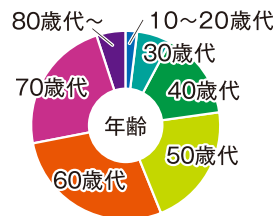

# ニュース和歌山

地元でさがす  
地元ではたらく **わかやま 求人ガイド**

SINCE 1964

**60<sup>th</sup> ANNIVERSARY**

**地域とともに。おかげさまで60周年。**  
10万世帯以上の「新聞購読者」に確実に届きます。

### 媒体概要

- 発行日** 毎週土曜
- 媒体体裁** タブロイド判 基本8ページ
- 配布方法** 読売・朝日・毎日・産経・日経新聞の朝刊に折り込み
- 配布エリア** 和歌山市・海南市・岩出市・紀の川市  
紀美野町・かつらぎ町・橋本市

[発行部数] (日本ABC協会認証値 2024.2)

和歌山市 77,220部	海南市 12,410部	岩出市 10,360部
紀の川市 12,035部	紀美野町 1,815部	かつらぎ町 1,200部
橋本市 4,800部	【計119,840部】	

### 読者データ

幅広い読者層から支持され  
家族全員が手にとって読んでいます

世代を問わず愛されています

会社員から専業主婦まで  
幅広い読者層

男性にも女性にも  
支持される情報紙です

2022年10月8日号 ニュース和歌山紙上アンケート結果より(2,489名)