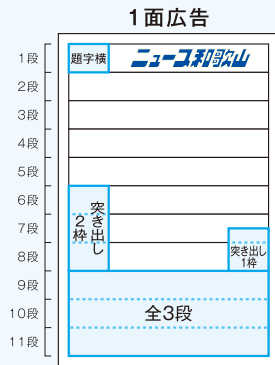

営業広告

ニーズに応じた多様な広告スペース

広告スペース		サイズ 左右 × 天地 mm	広告料金(税別)	広告料金(税込)
1面広告	全3段	240.4mm × 100.3mm	350,000円	385,000円
	突き出し1枠	53.0mm × 49.6mm	50,000円	55,000円
	突き出し2枠	53.0mm × 100.3mm	100,000円	110,000円
	題字横	55.0mm × 28.0mm	40,000円	44,000円
中面広告	全1段	240.4mm × 31.6mm	80,000円	88,000円
	全2段	240.4mm × 65.9mm	160,000円	176,000円
	全3段	240.4mm × 100.3mm	240,000円	264,000円
	全4段	240.4mm × 134.7mm	320,000円	352,000円
	全5段	240.4mm × 169.1mm	400,000円	440,000円
	全6段	240.4mm × 203.4mm	480,000円	528,000円
	半1段	119.2mm × 31.6mm	40,000円	44,000円
	2段 1/4	58.6mm × 65.9mm	40,000円	44,000円
	半2段	119.2mm × 65.9mm	80,000円	88,000円
	半3段	119.2mm × 100.3mm	120,000円	132,000円
	半4段	119.2mm × 134.7mm	160,000円	176,000円
	全頁(11段)	244.0mm × 377.0mm	800,000円	880,000円
	見開き全10段	517.0mm × 169.1mm	850,000円	935,000円
終面広告	全頁(11段)	244.0mm × 377.0mm	850,000円	935,000円
記事広告	半2段	119.2mm × 65.9mm	80,000円	88,000円
	半3段	119.2mm × 100.3mm	120,000円	132,000円

- 1回あたりの掲載料金です。
- 料金にはディスプレイ広告制作費は含まれません。
- 1面・終面を除き、原則として面指定はできません(2・3面のみ別途料金にて指定可能)。
- ペイドパブリシティ(記事体広告)は全頁、または見開き全頁で承ります(ディスプレイ広告と料金が異なります)。
- 年間契約または複数契約については、別途ご相談に応じます。
- 掲載基準はニュース和歌山広告規定に準じます。詳細はお問い合わせください。