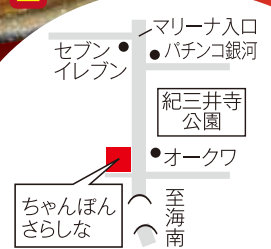

大好評!!

さらしなの
テイクアウト

オロチョンちゃんぽん

さらしな

和歌山市毛見65-5 有 / 年中無休

☎073-444-9246

営 11:00~15:00 (OS 14:30) /
17:30~22:00 (OS 21:30)

創業の味守り一世紀