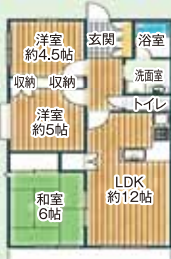

★南向きバルコニーのLDK、
明るい角部屋です

★優雅な
広々玄関

売
マンション

ライオンズマンション 和歌山三木町

総額 720万円

●所在地 / 和歌山市三木町南ノ丁 ●交通 / 和バス
「三木町新通」駅徒歩2分 ●専有面積 / 50.19㎡(壁
芯) ●間取り / 2LDK ●構造 / SRC12階建8階部分
●築年月 / 1988年6月(築38年) ●管理費 / 14,500
円 / 月 ●修繕積立金 / 16,730円 / 月 ●仲介

- ★エレベーター、オートロック、駐輪場、防犯カメラ
- ★現在賃貸中
  賃料:70,000円
  年間収入:
  840,000円