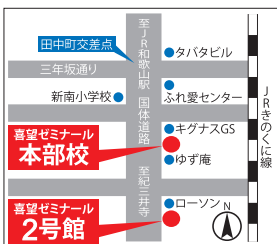

## 入会テストについて

お子さまの“今の学力”をご存じですか？学校のテストだけでは、本当の学  
力は見えにくくなっています。目標や志望校を決めるためには、「応用力」や  
「考える力」を含めた現在地を知ることが大切です。

### 目的

テストにより、現在の理解度や定着度を診断し、適切なクラス  
にご案内します。入会を強要することはありません。

私立中学受験

95%

	喜望ゼミナール塾生			喜望ゼミナール以外		
	合格者数	受験者数	合格率	合格者数	受験者数	合格率
智恵学園和歌山	11名	11名	100%	107名	121名	88%
近大附属和歌山	25名	28名	89%	140名	206名	68%
開智中学	20名	20名	100%	132名	146名	90%
和歌山信愛中学	—	—	—	87名	92名	95%
トータル	56名	59名	95%	466名	565名	82%