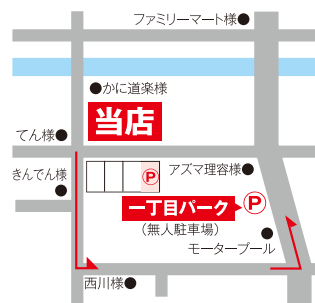

名様

梅の里から 和歌山店

和歌山県和歌山市十一番丁25 (かに道楽様そば)

TEL 073-433-7527

地方発送  
承ります

営業時間:AM9時~PM7時 定休日 毎週火曜日  
7/1(水)~8/16(日)までは休まず営業

■駐車場は「当店前P」  
又は「一丁目パークP」を  
ご利用ください

創業60周年!今だけ贅沢ご褒美旅へ

【南紀白浜温泉 湯処むろべ】  
60周年感謝企画

対象

1泊2食付き  
ご宿泊の  
お客様限定

第1弾 夕食時のドリンクが全部無料!  
熊野牛会席×紀州の海の幸×フリードリンク

創業60周年の感謝を含め、湯処むろべが特別企画を開催中。1泊2食付きご宿泊の方限定で、夕食時のドリンクが無料に(7月31日まで)。和歌山の地酒や梅酒など豊富なラインアップをセルフスタイルで味わえます。9~11月は月替わり記念品プレゼント第二弾も予定。名湯「甘露の湯」とともにお楽しみください。